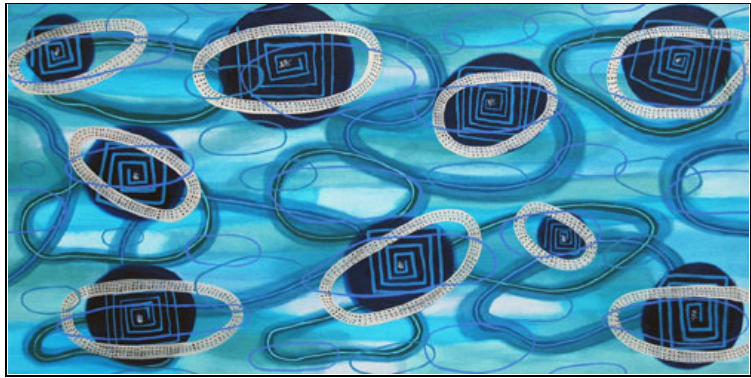

Centro Cultural de las Telecomunicaciones este mes	
Centro Cultural BanReservas	<i>Centro Cultural BanReservas</i>
Centro Cultural AECID	
GET INVOLVED WE ARE TOGETHER 	

.....
.....
.....

Este Portal fue realizado por iniciativa de la Fundación Global y de la Global Foundation.
Derechos reservados 2017. Comentarios y Consultas sobre contenidos >

Diseño Gráfico www.graphic-ideas.com >